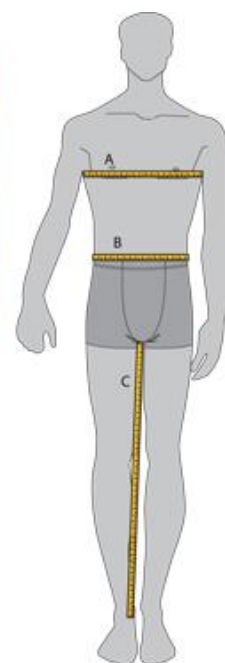

ENFANT				ADULTE				
6-7	8-10	11-12	12-14	S	M	L	XL	H-M

NOM DE PARENT :

NO. TÉL. :

MODE PAIEMENT :

SIGNATURE DE PARENT :

DATE :

WOMEN/FEMME	XS-TP	S-P	M	L-G	XL-XG
A: BUST/BUSTE	29-32 in/po (73.5-81cm)	31-34 in/in/po (78.5-86 cm)	33-36 in/po (83.5-91 cm)	35-38 in/po (88.5-96.5 cm)	39-42 in/po (99-106.5 cm)
B: WAIST/TAILLE	23-24 in/po (58-60.5 cm)	24-27 in/po (60.5-68.5 cm)	26-29 in/po (66-73.5 cm)	29-32 in/po (73.5-81 cm)	32-35 in/po (81-88.5 cm)
C: HIPS/HANCHES	31-34 in/po (78.5-86 cm)	33-36 in/po (83.5-91 cm)	36-39 in/po (91-99 cm)	39-42 in/po (99-106.5 cm)	41-44 in/po (104-111.5 cm)
D: GIRTH/TRONC	52-55 in/po (132-139.5 cm)	56-59 in/po (142-149.5 cm)	59-62 in/po (149.5-157 cm)	62-65 in/po (157-165 cm)	63-66 in/po (165-167.5 cm)

GIRL/FILLE	2-4	4-6	6X-7	8-10	12-14
A: BUST/BUSTE	20-22 in/po (51-56 cm)	22-24 in/po (55.5-60.5 cm)	24-26 in/po (60.5-66 cm)	26-28 in/po (66-71 cm)	28-30 in/po (71-76 cm)
B: WAIST/TAILLE	18-19 in/po (46-48 cm)	19-20 in/po (48-50.5 cm)	20-21 in/po (50.5-53 cm)	21-22 in/po (53-55.5 cm)	22-23 in/po (55.5-58 cm)
C: HIPS/HANCHES	22-24 in/po (56-61 cm)	24-26 in/po (60.5-66 cm)	26-28 in/po (66-71 cm)	28-30 in/po (71-76 cm)	30-32 in/po (76-81 cm)
D: GIRTH/TRONC	34-37 in/po (86-94 cm)	38-41 in/po (96.5-104 cm)	42-45 in/po (106.5-114 cm)	46-49 in/po (116.5-124 cm)	50-52 in/po (127-132 cm)

MEN / HOMME	XS-TP	S-P	M	L-G	XL-XG
A: CHEST / POITRINE	29-32 in/po (73.5-81.5 cm)	31-34 in/po (78.5-86.5 cm)	34-36 in/po (86.5-91.5 cm)	36-38 in/po (91.5-96.5 cm)	38-40 in/po (96.5-101.5 cm)
B: WAIST / TAILLE	23-24 in/po (58.5-61 cm)	24-27 in/po (61-68.5 cm)	27-30 in/po (68.5-76 cm)	30-33 in/po (76-84 cm)	33-36 in/po (84-91.5 cm)
C: INSEAM / ENTREJAMBE	29 in/po (73.5 cm)	30 in/po (76 cm)	31 in/po (78.5 cm)	32 in/po (81.5 cm)	33 in/po (84 cm)