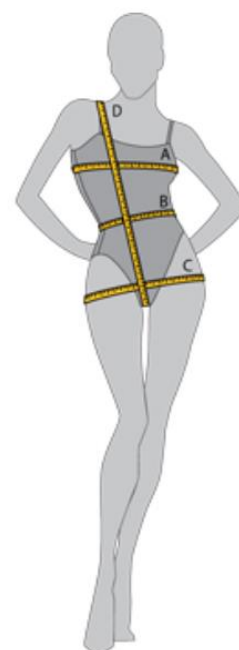

ENFANT				ADULTE				
6-7	8-10	11-12	12-14	S	M	L	XL	H-M

NOM DE PARENT :

NO. TÉL. :

MODE PAIEMENT :

SIGNATURE DE PARENT :

DATE :

WOMEN/FEMME	XS-TP	S-P	M	L-G	XL-XG
A: BUST/BUSTE	29-32 in/po (73.5-81cm)	31-34 in/in/po (78.5-86 cm)	33-36 in/po (83.5-91 cm)	35-38 in/po (88.5-96.5 cm)	39-42 in/po (99-106.5 cm)
B: WAIST/TAILLE	23-24 in/po (58-60.5 cm)	24-27 in/po (60.5-68.5 cm)	26-29 in/po (66-73.5 cm)	29-32 in/po (73.5-81 cm)	32-35 in/po (81-88.5 cm)
C: HIPS/HANCHES	31-34 in/po (78.5-86 cm)	33-36 in/po (83.5-91 cm)	36-39 in/po (91-99 cm)	39-42 in/po (99-106.5 cm)	41-44 in/po (104-111.5 cm)
D: GIRTH/TRONC	52-55 in/po (132-139.5 cm)	56-59 in/po (142-149.5 cm)	59-62 in/po (149.5-157 cm)	62-65 in/po (157-165 cm)	63-66 in/po (165-167.5 cm)

GIRL/FILLE	2-4	4-6	6X-7	8-10	12-14
A: BUST/BUSTE	20-22 in/po (51-56 cm)	22-24 in/po (55.5-60.5 cm)	24-26 in/po (60.5-66 cm)	26-28 in/po (66-71 cm)	28-30 in/po (71-76 cm)
B: WAIST/TAILLE	18-19 in/po (46-48 cm)	19-20 in/po (48-50.5 cm)	20-21 in/po (50.5-53 cm)	21-22 in/po (53-55.5 cm)	22-23 in/po (55.5-58 cm)
C: HIPS/HANCHES	22-24 in/po (56-61 cm)	24-26 in/po (60.5-66 cm)	26-28 in/po (66-71 cm)	28-30 in/po (71-76 cm)	30-32 in/po (76-81 cm)
D: GIRTH/TRONC	34-37 in/po (86-94 cm)	38-41 in/po (96.5-104 cm)	42-45 in/po (106.5-114 cm)	46-49 in/po (116.5-124 cm)	50-52 in/po (127-132 cm)

MEN / HOMME	XS-TP	S-P	M	L-G	XL-XG
A: CHEST / POITRINE	29-32 in/po (73.5-81.5 cm)	31-34 in/po (78.5-86.5 cm)	34-36 in/po (86.5-91.5 cm)	36-38 in/po (91.5-96.5 cm)	38-40 in/po (96.5-101.5 cm)
B: WAIST / TAILLE	23-24 in/po (58.5-61 cm)	24-27 in/po (61-68.5 cm)	27-30 in/po (68.5-76 cm)	30-33 in/po (76-84 cm)	33-36 in/po (84-91.5 cm)
C: INSEAM / ENTREJAMBE	29 in/po (73.5 cm)	30 in/po (76 cm)	31 in/po (78.5 cm)	32 in/po (81.5 cm)	33 in/po (84 cm)